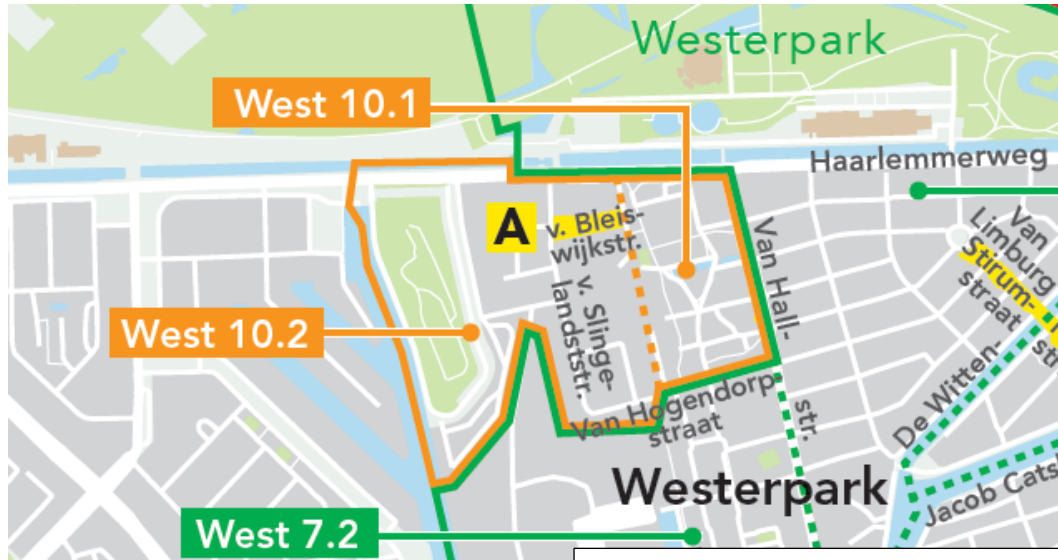

Alternatieven voor parkeren

Vergunninghouders van het GWL-terrein mogen in heel vergunninggebied 10 parkeren (West 10.1 en 10.2), zie ook het kaartje hieronder. Ook is de parkeergarage Westergasfabriek beschikbaar voor vergunninghouders, voor meer informatie zie <https://www.amsterdam.nl/parkeren-verkeer/parkeerplan/garages/>

Afbeelding parkeervergunninggebied West 10

Nieuws & vragen

Wilt u op de hoogte blijven van het project **Stadswarmte Westerpark West en GWL-terrein**? Volg de werkzaamheden en voortgang van de aanleg via de BouwApp. Bij vragen over de werkzaamheden kunt u een email sturen naar warmtetrace-westerpark@vshanab.nl

Volg het project Stadswarmte Westerpark West en GWL-terrein via de BouwApp.

de BouwApp.

GET IT ON Google Play

Download on the App Store