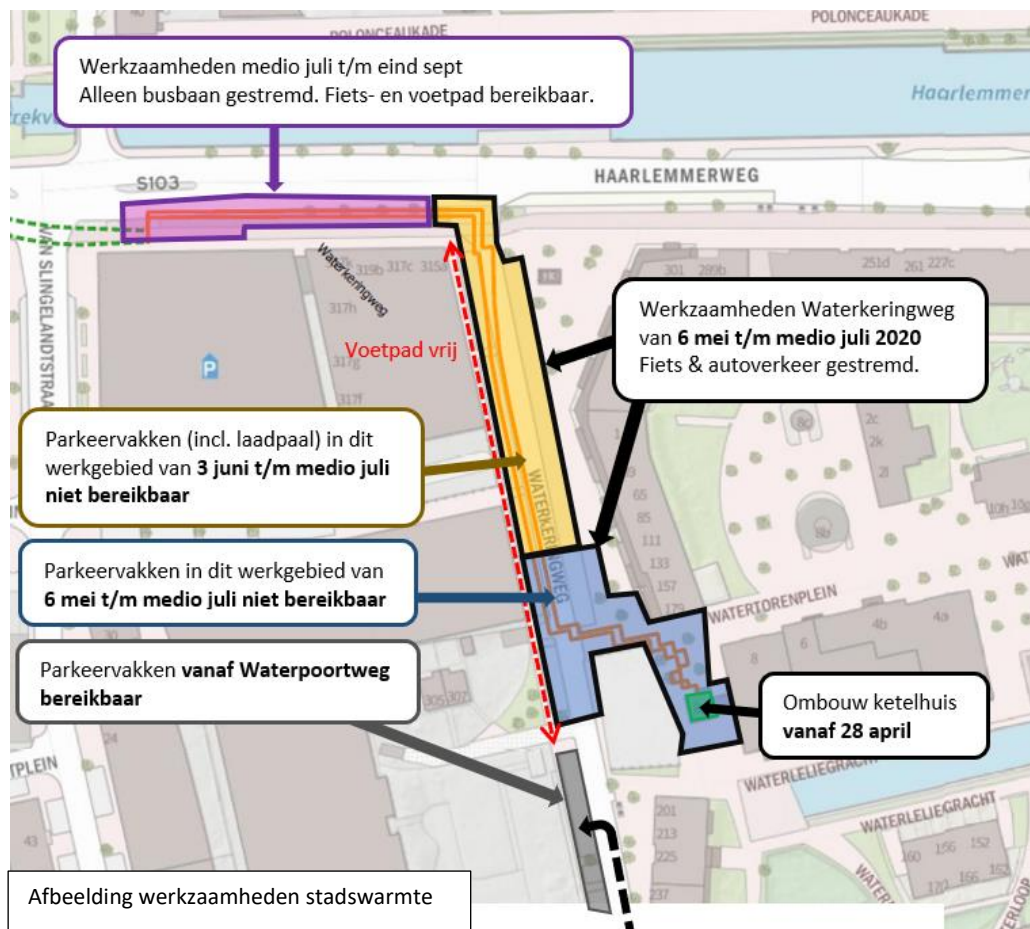

Werkzaamheden stadswarmte starten woensdag

Woensdag 6 mei start Visser & Smit Hanab in opdracht van Vattenfall met de aanleg van stadswarmte in de Waterkeringweg

Warmteleidingen worden aangelegd om de woningen op het GWL-terrein en nieuwe appartementencomplexen in Westerpark West te verbinden met het bestaande stadswarmtenet. Dit stadswarmtenet levert duurzame warmte van het Afval Energiebedrijf Amsterdam (AEB).

Afsluiting Waterkeringweg

De warmteleidingen worden vanaf het gasketelhuis naar de Haarlemmerweg gelegd. Voor het aanleggen van de nieuwe warmteleidingen is het noodzakelijk om vanaf **woensdag 6 mei t/m medio juli 2020** de Waterkeringweg, vanaf de kruising met de Haarlemmerweg tot halverwege het voetbalveldje, af te sluiten. Aan de kant van de Praxis blijft een doorsteek voor voetgangers vrij.

Parkeerplaatsen Waterkeringweg

Er wordt gefaseerd gewerkt waardoor de eerste paar weken van het werk een deel van de parkeerplaatsen bereikbaar blijft. De parkeerplaatsen voorbij het voetbalveldje kunnen via de Waterpoortweg bereikt worden. De paaltjes aan het einde van de Waterkeringweg en Waterpoortweg worden hiervoor weggehaald. Maatregelen, zoals drempels, worden genomen om de situatie veilig te houden. Zie afbeelding hieronder voor exacte bereikbaarheid.